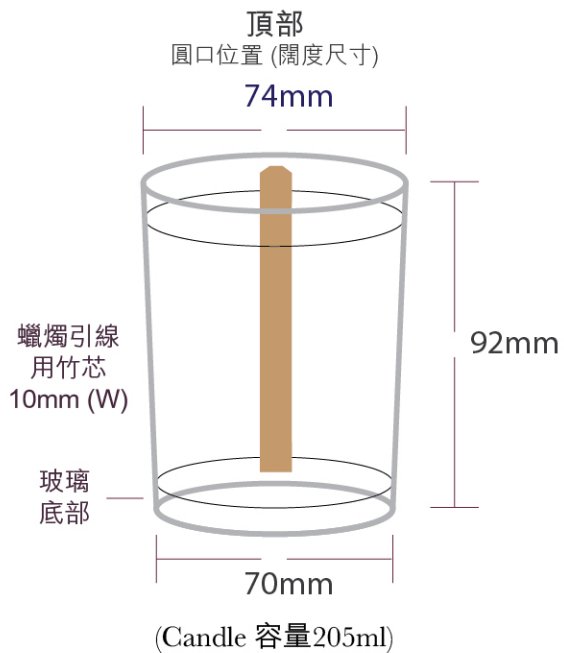

Candle 蠟燭、樽、味道 - Match